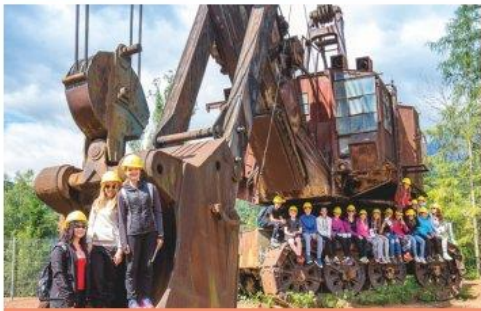

Veranstaltungen März 2025

donnerstags bis samstags 10.00 – 16.00 Uhr	Winteröffnungszeiten Mineralienmuseum Ritzinger
01.03.2025 & 02.03.2025 09.00 – 16.00 Uhr	Österreichische Meisterschaften und Austriacup Sprunglauf und Nordische Kombination Schüler Energie Steiermark Erzberg Arena
02.03.2025 14.00 – 17.00 Uhr	Kinderfasching Innerberger Gewerkschaftshaus
04.03.2025 10.00 Uhr	Faschingsumzug durch die Eisenerzer Altstadt mit anschließendem Faschingstreiben am Bergmannplatz
04.03.2025 13.00 Uhr	Party am Faschingsdienstag Eisenerzer Hof
09.03.2025 10.30 Uhr	Gottesdienst mit Auflegung des Aschenkreuzes Liebfrauenkirche
09.03.2025 11.30 Uhr	Fastensuppenessen / Aktion Familienfasttag Lindmoserstraße 2, 8790 Eisenerz
13.03.2025 16.00 – 18.00 Uhr	Kindergemeinderat Gemeinderatssitzungssaal der Stadtgemeinde Eisenerz
15.03.2025 & 16.03.2025 09.00 – 16.00 Uhr	Österreichische Meisterschaften Biathlon Damen und Herren, Sprint und Verfolgung Energie Steiermark Erzberg Arena
16.03.2025 11.00 Uhr	Bieranstich der FPÖ Eisenerz Gasthaus Bräustüberl