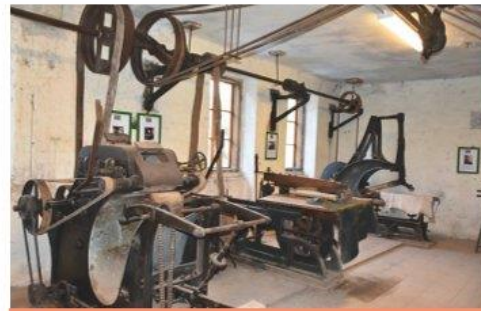

Mai – Okt.

Mi – Sa
10.00 – 12.00 Uhr
14.00 – 16.00 Uhr

T: 03848 32701

Gerberei Salzer-Museum