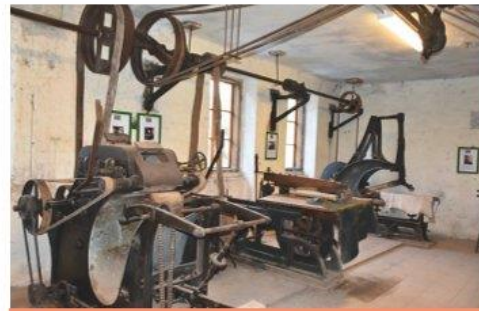

Mai – Okt.

Mi – Sa
10.00 – 12.00 Uhr
14.00 – 16.00 Uhr

T: 03848 32701

Gerberei Salzer-Museum