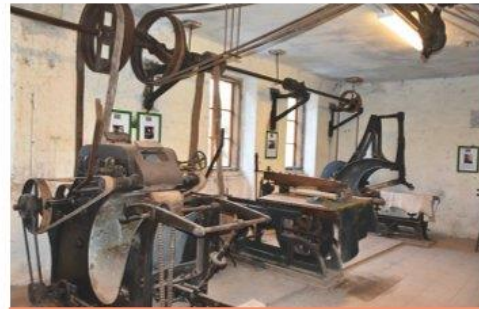

Mai – Okt.

Mi – Sa
10.00 – 12.00 Uhr
14.00 – 16.00 Uhr

T: 03848 32701

Gerberei Salzer-Museum